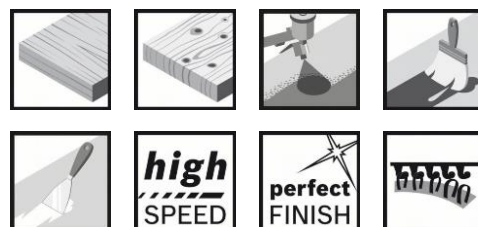

## Шкурка Bosch за орбитален шлайф с 41 отвора 150 мм, P240, Best for Wood and Paint C470

### Технически данни

Описание	
Продуктова линия	Консумативи PRO
Спецификация	150 мм, 240
Продуктов текст, консумативи сив	Опаковка, 50 части
Вид опаковка	Хартия / картон / велпапе - опаковка, кутия, без евроотвор
Търговска опаковъчна единица	50 Бр.
Транспортна опаковъчна единица	1 Бр.
Подробности	
Диаметър на диска, mm	150
Зърнестост	240
Подходящ за	
обработваеми материали (детайл)	Твърда дървесина/масивно дърво Меко дърво Боя Лак Запълнител Кит Грунд Кориан